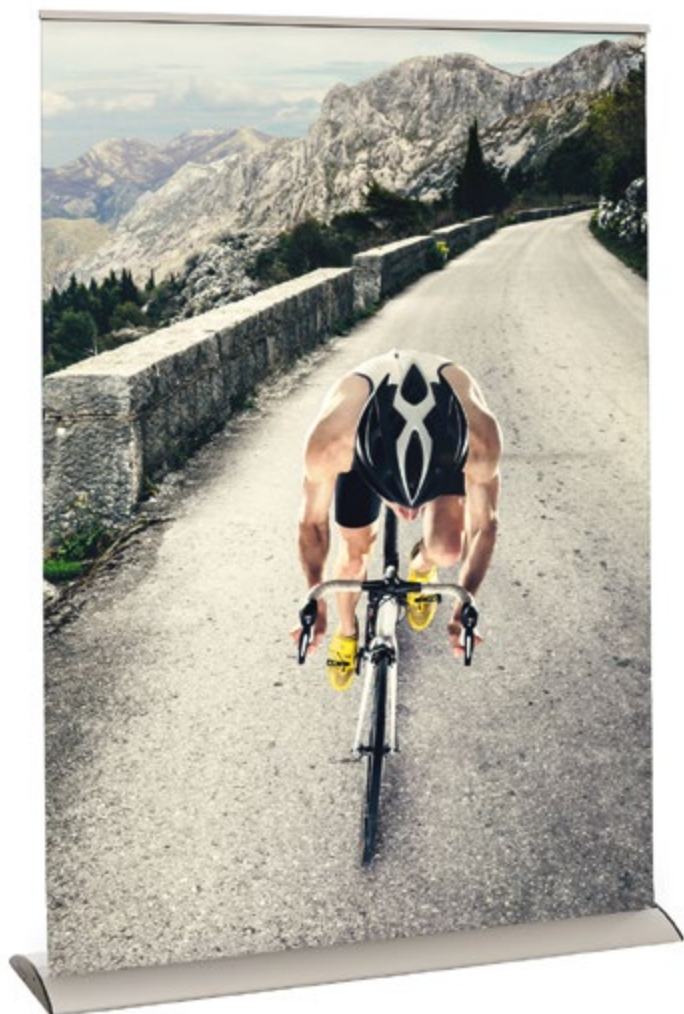

Roll Up Luna XL

150 | 200

Bred, stadig och pålitlig rollup i borstad aluminium, som fungerar fint att använda som backdrop.

Roll Up Luna är robust utan att vara för tung. Den halvmåneformade kassetten gör att rollupen står stadigt utan någon vridbar fot. Med den luftdämpade teleskop-pinnen är det möjligt att justera rollupen i höjd och klämprofilen i toppen gör det lätt att byta budskap. Levereras i en kraftig nylonväska.

Omfattas av Spennare lifetime warranty.

- > **Stabil**
- > **Robust**
- > **Superbred**

Vikt (kg)	9	10,5
Bredd (cm)	150	200
Höjd (cm)	160-225	
Bildmedia	Stay-flat och PVC-fri med block-out	
Tillbehör	LED-lampa