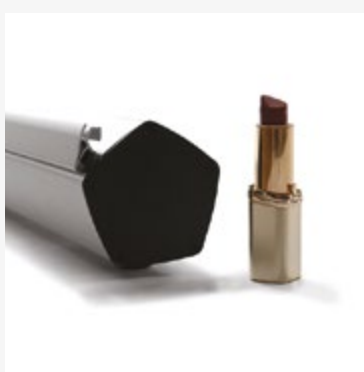

Begär offert för större volymer
Vi erbjuder ännu bättre pris på volymer över 48 stycken.

Roll Up Penta	1-3 st	4-12 st	13-48 st
Roll Up Penta, 60 cm	1 910 kr	1 815 kr	1 767 kr
Roll Up Penta, 85 cm	2 260 kr	2 147 kr	2 091 kr
Roll Up Penta, 100 cm	2 650 kr	2 518 kr	2 451 kr

Printas på en stay-flat och PVC-fri bildvåd med block-out.