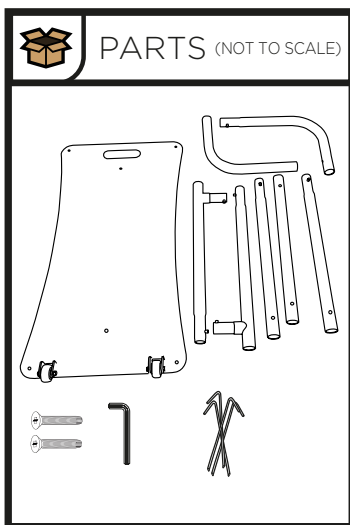

Monteringsanvisningar

SOFT GROUND

FABEREXPOSIZIE SWEDEN
Radlovägen 3A - 1881 Lidingsö
08-120 889 00 - info@faberexposize.se
Visitt us - WWW.FABEREXPOSIZIE.SE