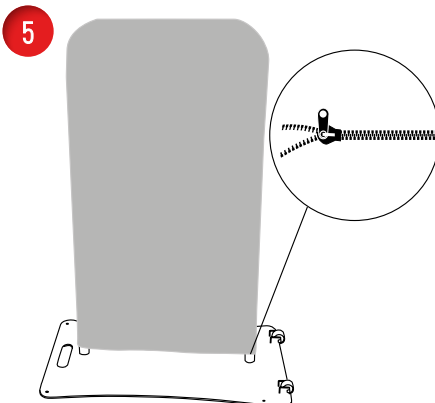

Monteringsanvisningar

SOFT GROUND

FABEREXPOSIZIE SWEDEN
Radlovägen 3A - 1881 Lidingsö
08-120 889 00 - info@faberexposize.se
Visitt us - WWW.FABEREXPOSIZIE.SE