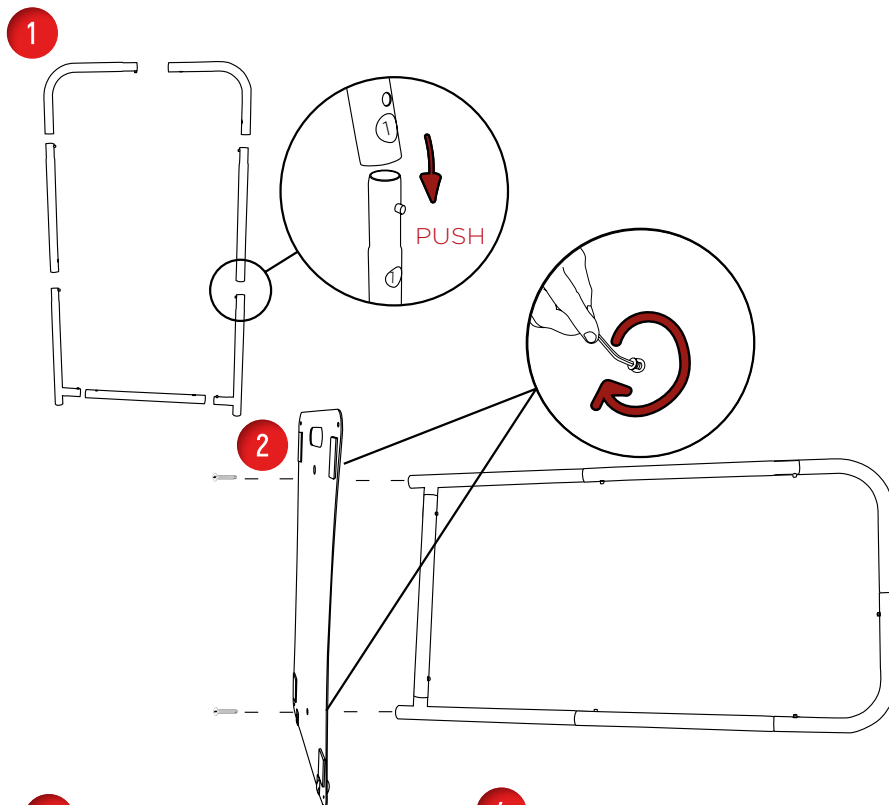

Monteringsanvisningar

SOFT GROUND

FABEREXPOSIZIE SWEDEN
Radlovägen 3A - 1881 Lidingsö
08-120 889 00 - info@faberexposize.se
Visitt us - WWW.FABEREXPOSIZIE.SE