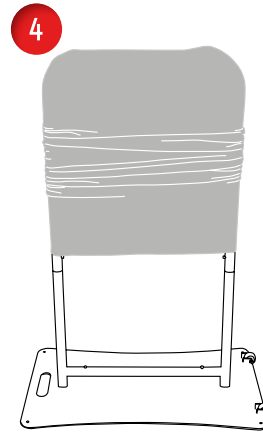

Monteringsanvisningar

SOFT GROUND

FABEREXPOSIZIE SWEDEN
Radlovägen 3A - 1881 Lidingsö
08-120 889 00 - info@faberexposize.se
Visitt us - WWW.FABEREXPOSIZIE.SE