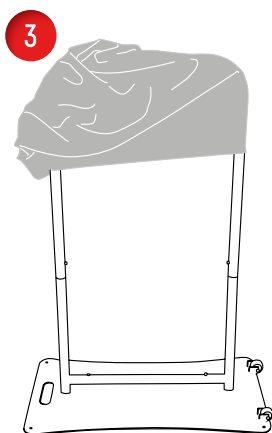

Monteringsanvisningar

SOFT GROUND

FABEREXPOSIZIE SWEDEN
Radlovägen 3A - 1881 Lidingsö
08-120 889 00 - info@faberexposize.se
Visitt us - WWW.FABEREXPOSIZIE.SE