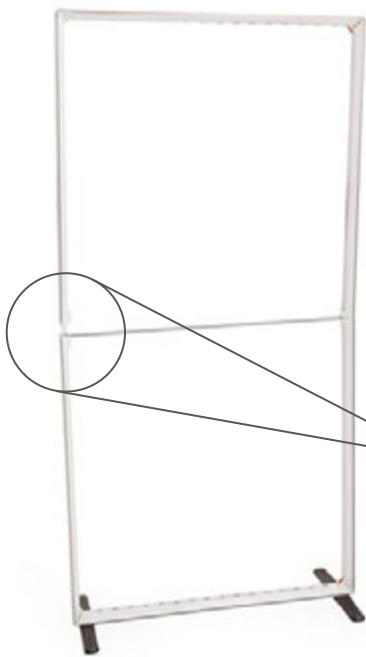

Med Lumo får du en stilren, upplyst exponeringsyta som ger ett professionellt intryck - utan tidsödande montage och krångel med verktyg.

Enkel att montera och fälls enkelt ihop till ett kompakt format som är lätt att transportera och förvara.

Lumo KIT komplett

1 st Lumo-ram, 2 st print - ett till varje sida, samt en mycket praktisk flight case.

LED-belysningen lyser med ett jämnt och klart ljus över hela exponeringsytan. Perfekt för budskap som ska synas på långt håll. All elektronik till LED-belysningen är snyggt integrerad i ram-modulerna vilket ger ett premiumintryck.

Lumo lanseras i 100 cm bredd och i två höjder, 200 cm och 240 cm.

Montera på bara några minuter

Du bygger ljuslådan genom att sätta samman två stycken ram-moduler med ett stabiliserande stag på mitten. Därefter monterar du tygvåden för hand och kopplar in strömsladden.

Montera tygvåden med gummilisten nedåt, innåt.

Koppla in strömsladden.

Wally

60 | 80 | 100 profiler

Wally är en modulär, väggmonterad ljuslåda i aluminium med inbyggd LED. En fullfärgsprintad tygvåd spänns enkelt upp för hand i ramen med ett perfekt resultat, slätt och skrynkelfritt.