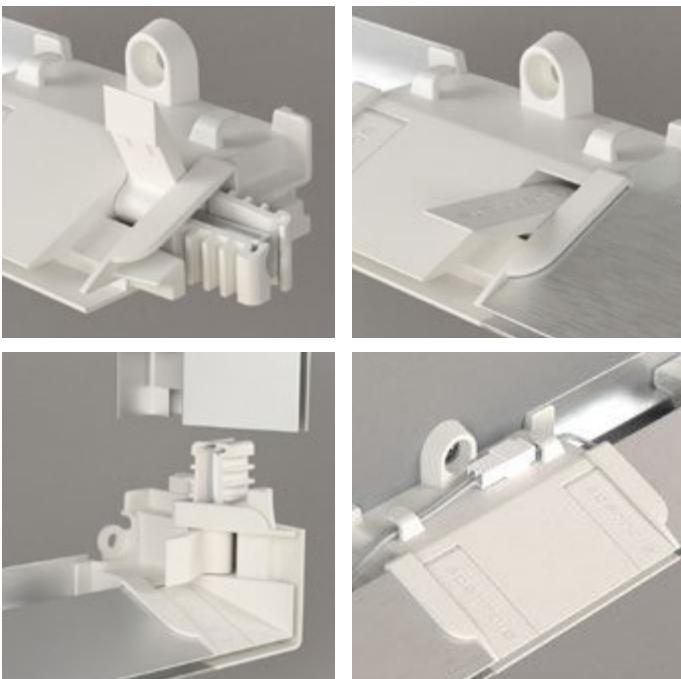

**Skapa enastående varumärkesexponering med genial
plug and play installation**
- skruva upp på väggen och låt ditt budskap lysa!

Användarvänlig

De noggrant utformade snabbkopplingarna gör det enkelt att bygga ihop aluminiumprofilerna med inbyggd LED. Lika enkelt är det att anpassa storleken och formen på din ljuslåda efter tillgängligt väggutrymme. Förändras utrymmet kan Wally förändras med det.

**Att installera ljuslådor för
varumärkesexponering
eller butikskommunikation
har aldrig varit enklare.**

Väl planerad förpackning

Alla ramar och kopplingset kommer väl förpackade i specialkartonger för att optimera så väl frakt som hantering.