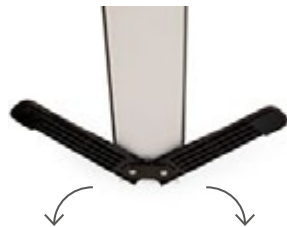

Lumo KIT komplett

1 st Lumo-ram, 2 st print - ett till varje sida, samt en mycket praktisk flight case.

LED-belysningen lyser med ett jämnt och klart ljus över hela exponeringsytan. Perfekt för budskap som ska synas på långt håll. All elektronik till LED-belysningen är snyggt integrerad i ram-modulerna vilket ger ett premiumintryck.

Lumo lanseras i 100 cm bredd och i två höjder, 200 cm och 240 cm.

Montera på bara några minuter

Du bygger ljuslådan genom att sätta samman två stycken ram-moduler med ett stabiliserande stag på mitten. Därefter monterar du tygvåden för hand och kopplar in strömsladden.

Montera tygvåden med gummilisten nedåt, innåt.

Koppla in strömsladden.

Wally

60 | 80 | 100 profiler

Wally är en modulär, väggmonterad ljuslåda i aluminium med inbyggd LED. En fullfärgsprintad tygvåd spänns enkelt upp för hand i ramen med ett perfekt resultat, slätt och skrynkelfritt.