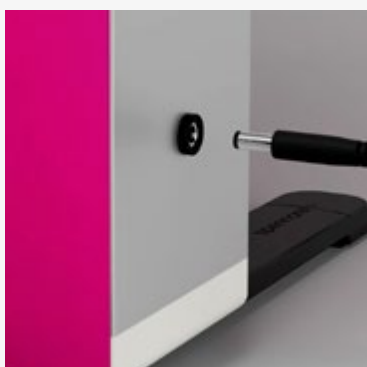

Ny bildvåd till Lumo

Rek. pris

Lumo KIT – komplett

Rek. pris

Bildvåd Lumo, 100x200 cm

1 093 kr

Lumo KIT, 100x200 cm

10 187 kr

Bildvåd Lumo, 100x240 cm

1 367 kr

Lumo KIT, 100x240 cm

11 233 kr

Printas på högkvalitativ polyestervåd.

Inkluderar 2 st printade bildvåder till fram- och baksida.