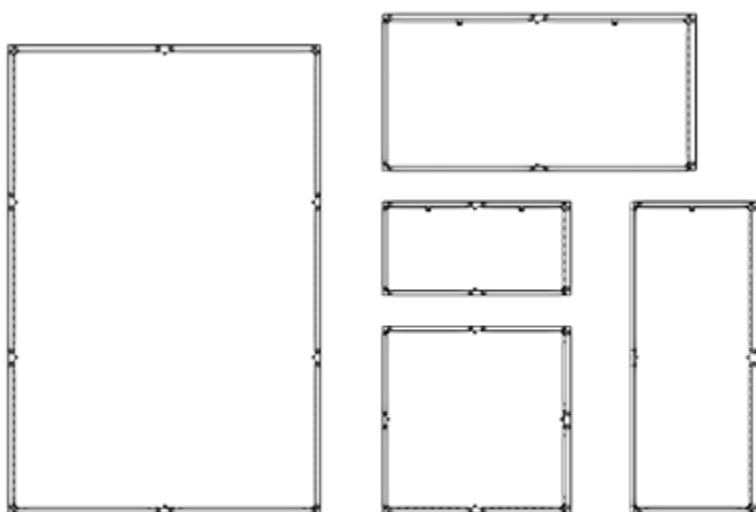

Flexible och anpassningsbar för långvarig användning

Wally är designad med flexibilitet och användarvänlighet i åtanke. Därför är Wally både enkel att montera och verktygsfri.

Wallys flexibilitet möjliggör ramstorlekar från 60x60 cm upp till 400x240 cm, i steg om 20 cm. Fyrkantiga som rektangulära ramar. En form kan enkelt omvandlas till en annan utan att du behöver köpa ett helt nytt set. Traditionella väggmonterade ljuslådor löser helt enkelt inte det problemet.