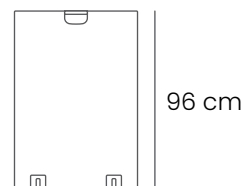

- > **Bästsäljare**
- > **Stryktålig konstruktion**
- > **Rymlig väska, praktisk disk**

Vikt	25 kg
Mått	Hopfälld: 40x65x96 cm Uppfälld: 124x60x98 cm
Bildvåd	172x83 cm
Bildmedia	Skrapålig bildvåd med block-out

Counter Case XL, svart

9 352 kr

Komplett produkt inklusive printad bildvåd.

Double Counter Case XL

Med två Counter Case XL skapar du en extra bred och rymlig halvmåneformad disk. De två boxarna fixeras enkelt ihop med hjälp av en extra bred toppskiva till en stabil konstruktion som tål stor belastning. Bildvåden täcker hela framsidan och en PVC sarg döljer hjulen för en snygg inramning. Levereras komplett med hyllplan, toppskiva i väska mm.

Omfattas av Spennare lifetime warranty.

- > **Extra bred disk**
- > **Modulär**
- > **Rymlig och praktisk**

Vikt	50 kg
Mått	Hopfälld: 2 st á 40x65x96 cm Uppfälld: 218x106x98 cm
Bildvåd	328x83 cm
Bildmedia	Skrapptålig bildvåd med block-out
Tillbehör	iPad-hållare