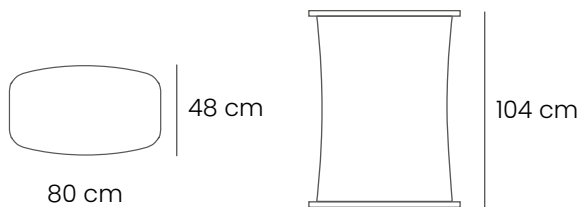

Omfattas av Spennare lifetime warranty.

- > **Extra bred disk**
- > **Modulär**
- > **Rymlig och praktisk**

Vikt	50 kg
Mått	Hopfälld: 2 st á 40x65x96 cm Uppfälld: 218x106x98 cm
Bildvåd	328x83 cm
Bildmedia	Skrapptålig bildvåd med block-out
Tillbehör	iPad-hållare

Bordet har en maxbelastning på 12 kg.

Omfattas av Spennare lifetime warranty.

- > **Supersmidig**
- > **Enkel montering**
- > **Tar ingen plats**

Vikt	10 kg
Mått	Hopfälld: 12x49x82 cm Uppfälld: 104x48x80 cm
Bildvåd	204x105 cm
Bildmedia	Stretchtyg i polyester