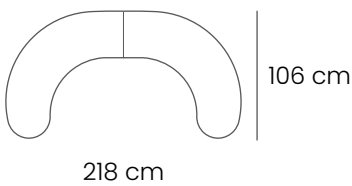

- > **Bästsäljare**
- > **Stryktålig konstruktion**
- > **Rymlig väska, praktisk disk**

Vikt	25 kg
Mått	Hopfälld: 40x65x96 cm Uppfälld: 124x60x98 cm
Bildvåd	172x83 cm
Bildmedia	Skrapålig bildvåd med block-out

Counter Case XL, svart

9 352 kr

Komplett produkt inklusive printad bildvåd.

Double Counter Case XL

Med två Counter Case XL skapar du en extra bred och rymlig halvmåneformad disk. De två boxarna fixeras enkelt ihop med hjälp av en extra bred toppskiva till en stabil konstruktion som tål stor belastning. Bildvåden täcker hela framsidan och en PVC sarg döljer hjulen för en snygg inramning. Levereras komplett med hyllplan, toppskiva i väska mm.

Omfattas av Spennare lifetime warranty.

- > **Extra bred disk**
- > **Modulär**
- > **Rymlig och praktisk**

Vikt	50 kg
Mått	Hopfälld: 2 st á 40x65x96 cm Uppfälld: 218x106x98 cm
Bildvåd	328x83 cm
Bildmedia	Skrapptålig bildvåd med block-out
Tillbehör	iPad-hållare