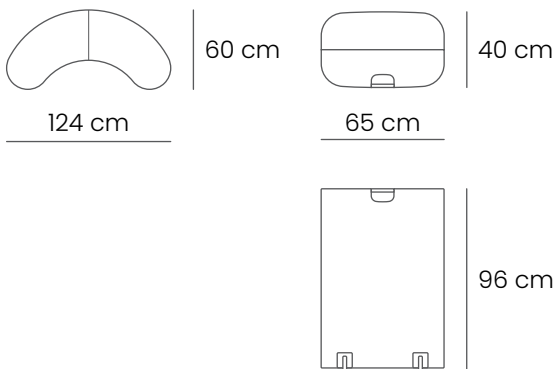

Omfattas av Spennare lifetime warranty.

- > **Transportbox och podium i ett!**
- > **Hjul och handtag**
- > **Stabil konstruktion**

Vikt	13 kg
Bredd	67 cm
Djup	46 cm
Höjd	94 cm
Bildvåd	176x79 cm
Bildmedia	Skrapålig bildvåd med block-out
Tillval	Magnetlist eller kardborrelås för enkel montering

Se film på Youtube

Ny bildvåd till Podium Box Large

Rek. pris

Bildvåd Podium Box Large

1 366 kr

Printas på skrapålig bildvåd med block-out.

Podium Box Large – komplett

Rek. pris

Podium Box Large, svart

7 112 kr

Komplett produkt inklusive printad bildvåd.

Counter Case XL

Rymlig rullväska i plast som konverteras till en användbar och snygg mässdisk.

Väskan öppnas, ställs på högkant och låses med toppskivan till en stabil konstruktion som tål stor belastning. Inuti finns fyra hyllplan. Den printade bildvåden fästs enkelt på med kardborrespännen.

- > **Bästsäljare**
- > **Stryktålig konstruktion**
- > **Rymlig väska, praktisk disk**

Vikt	25 kg
Mått	Hopfälld: 40x65x96 cm Uppfälld: 124x60x98 cm
Bildvåd	172x83 cm
Bildmedia	Skrapålig bildvåd med block-out