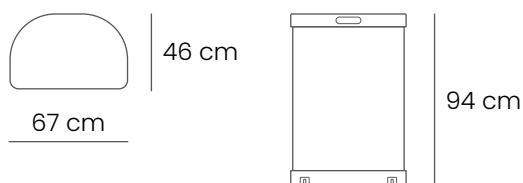

Podium Box Large

En förvaringslösning och transportbox på hjul som blir till ett podium sekunden du sätter på bildvåden! En mötespunkt med det printade budskapet i fokus.

Podium Box Large rymmer flera av våra popup-väggar och har fack för smidig packning. I det vadderade locket rymms två spotlights.

Toppskivan är svart, laminerad MDF och levereras i en vadderad nylonväska.

Omfattas av Spennare lifetime warranty.

- > **Transportbox och podium i ett!**
- > **Hjul och handtag**
- > **Stabil konstruktion**

Vikt	13 kg
Bredd	67 cm
Djup	46 cm
Höjd	94 cm
Bildvåd	176x79 cm
Bildmedia	Skrapålig bildvåd med block-out
Tillval	Magnetlist eller kardborrelås för enkel montering

Se film på Youtube