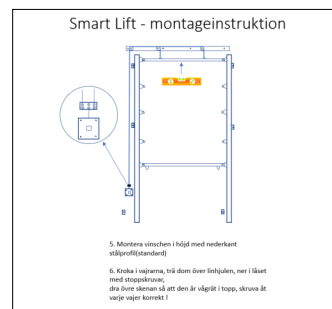

Art no	Beskrivning	Storlek
011.B000.H000	Smart-Lift bildhiss	B000 x H000 mm
Exempel		
011.4000.3000	Smart-Lift bildhiss	4000 x 3000 mm

> 6m bred bild kräver 2 vevar

Vevar är löstagbar och med en adapter (adapter medföljer ej) kan man veva hissen med en skruvdragare

Den stabila konstruktionen medger stora bildmått med bredder upp till 12 meter. Över 6 meter bred bild krävs två vevar, en per sida.

Smart-Lift har en mycket gedigna hissanordningen med kullagrade vagnar som löper i en innesluten skena.