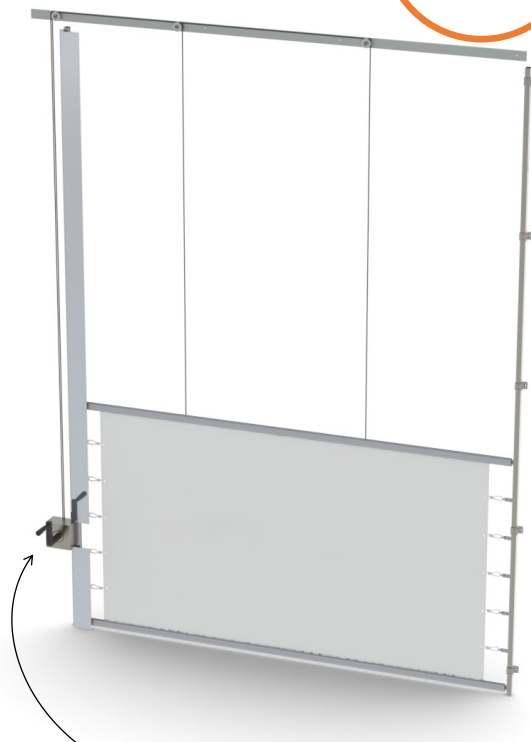

SMART-Lift - ett enkelt sätt att byta ditt budskap

Bildhissen levereras i ett komplett kit och är mycket enkel att montera. Budskapet byter du lätt själv och du slipper anlita montagefirma eller hyra skylift. Konstruktionen är mycket robust och lättarbetad. Ingående täckplåtar skyddar mot vind och kan fås i valfri RAL färg, anpassad efter fasadens färg.

Den gedigna hisskonstruktionen gör att bilden, till skillnad mot enklare konstruktioner, alltid löper lätt upp och ner, oberoende av årstid, temperatur och ålder på hissen.

Budskapet kan även hissas högt över marknivå.

Bildhissen kan fås i bredder upp till 12 meter bred. Vepa och belysning ingår ej.

FAKTA:

Kederskenor av aluminium i ovan och nederkant av hissen, kraftigt vev som anpassas efter storlek och belastning på bildhissen. Sidoskenor av stål, kullagrade vagnar och textilinklädda gummiband håller bilden slät och spänd i alla lägen.

Art no	Beskrivning	Storlek
011.B000.H000	Smart-Lift bildhiss	B000 x H000 mm
Exempel		
011.4000.3000	Smart-Lift bildhiss	4000 x 3000 mm

> 6m bred bild kräver 2 vevar

Vevar är löstagbar och med en adapter (adapter medföljer ej) kan man veva hissen med en skruvdragare